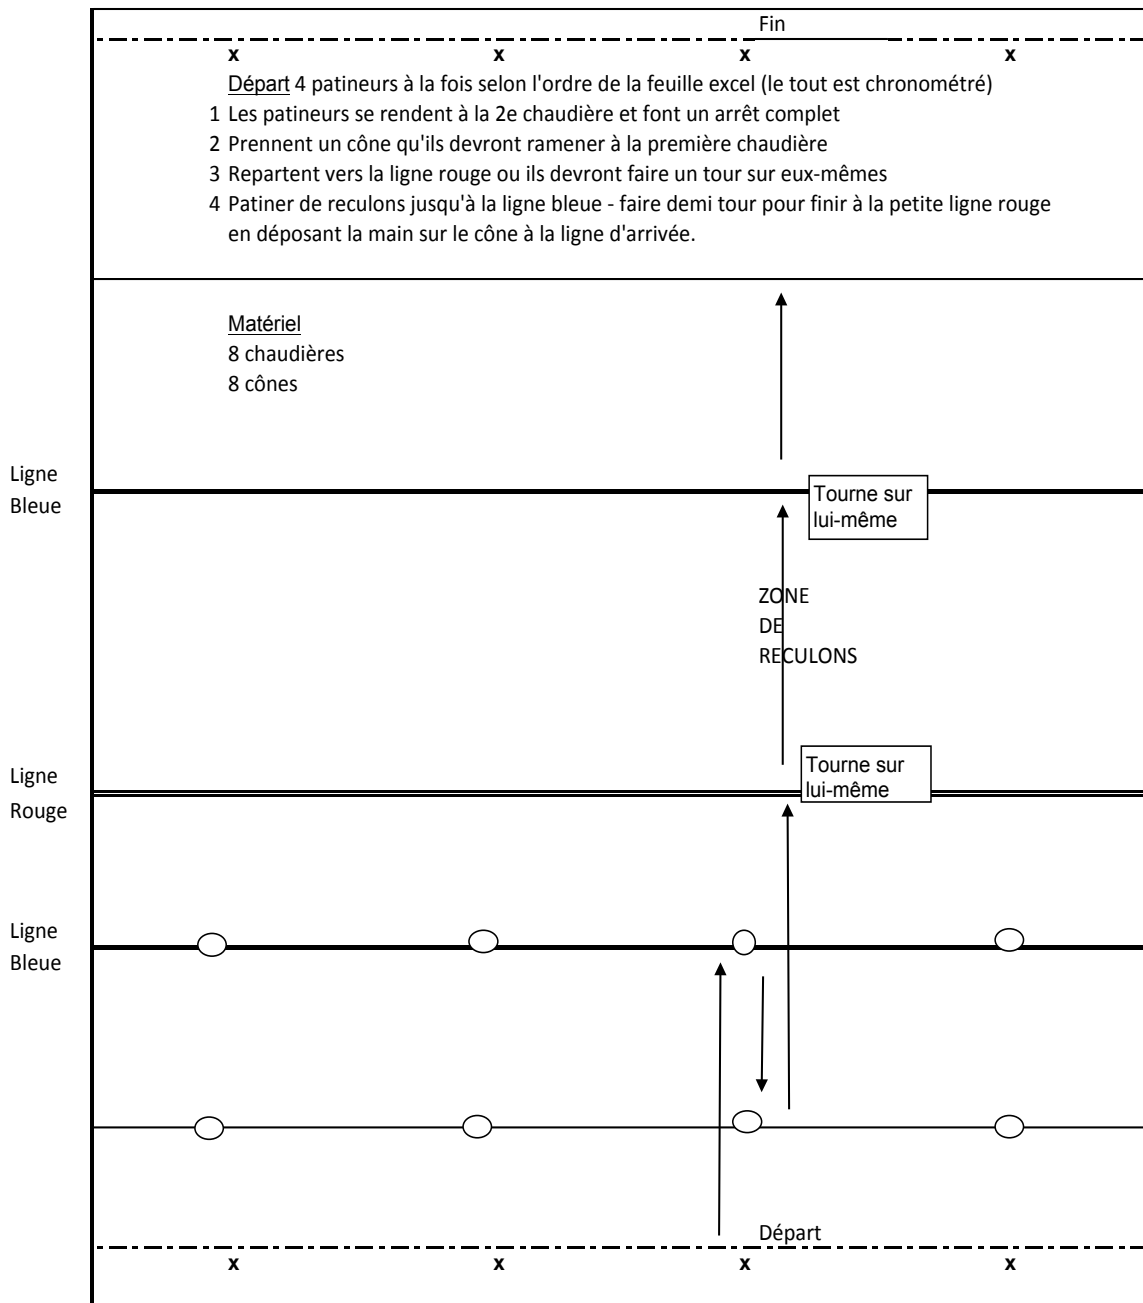

Course d'habilité - Rencontre sportive C'FUN 1

Dans l'attente de vous accueillir au CPV Mirabel et St-Jérôme le novembre prochain, veuillez agréer, Madame, Monsieur, nos salutations distinguées.
CPV Mirabel et St-Jérôme